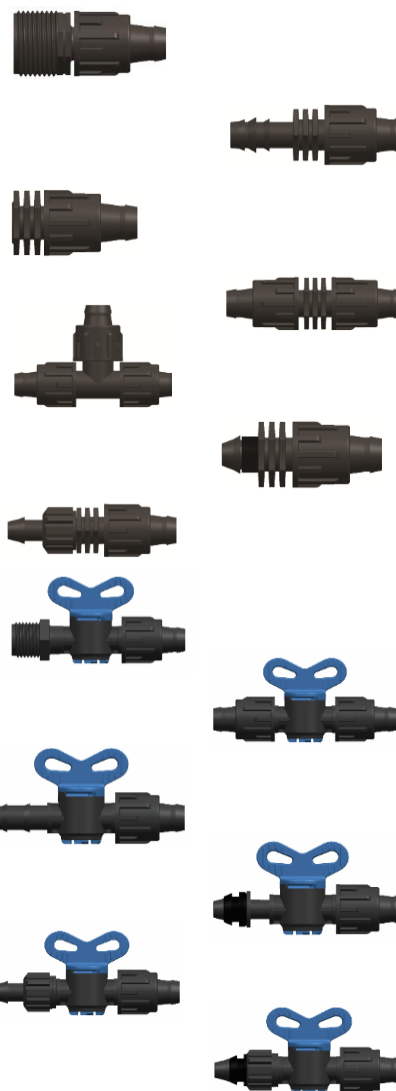

NAWODNIENIA ZŁĄCZKI I ZAWORY - TAŚMA KROPLUJĄCA

2022//03	T	↓ Kurs Euro 4,20 obowiązuje w przedziale 4,20 - 4,29 dla NBP			
Index	Rozmiar	Cena € netto	Cena zł netto	Rabat	Opakowanie
ZŁĄCZKA GZ					
622302	17 x 3/4"	0,29	1,22	1,22	750 / 25
ADAPTER LINIA - TAŚMA					
622311	16 x 17	0,29	1,22	1,22	750 / 25
622312	20 x 17	0,29	1,22	1,22	650 / 25
KOREK					
622321	17	0,26	1,09	1,09	1000 / 25
ZŁĄCZKA PROSTA					
622325	17 x 17	0,29	1,22	1,22	600 / 25
TRÓJNIK					
622341	17 x 17 x 17	0,71	2,98	2,98	700 / 25
WPINKA					
622351	10 x 17	0,29	1,22	1,22	900 / 25
WPINKA Z NAKRĘTKĄ DOCISKOWĄ					
622364	8 x 17	0,35	1,47	1,47	800 / 25
Zawór mini GZ - TAŚMA					
622531	1/2" x 17	1,09	4,58	4,58	400 / 25
622532	3/4" x 17	1,09	4,58	4,58	400 / 25
Zawór mini TAŚMA - TAŚMA					
622541	17 x 17	1,05	4,41	4,41	300 / 25
Zawór mini WCISK - TAŚMA					
622551	16 x 17	0,97	4,07	4,07	400 / 25
622552	20 x 17	1,01	4,24	4,24	300 / 25
Zawór mini Wpinka z pierścieniem gumowym - TAŚMA					
622561	8 x 17	1,09	4,58	4,58	300 / 25
Zawór mini Wpinka z nakrętką dociskową - TAŚMA					
622570	8 x 17	1,09	4,58	4,58	300 / 25
Zawór mini Wpinka skręcany z pierścieniem gum. - TAŚMA					
622571	8 x 17	1,20	5,04	5,04	300 / 25

**Złączki i zawory:**

Maksymalne ciśnienie robocze do 4 barów przy temp. 20°C.

Odporność na działanie promieni UV oraz wysoka odporność chemiczna.

ALFA - Ryszard Kroszel, Wilcze, Krakowska 20, 86-031 Osielsko (Bydgoszcz) tel.: 52 362 00 92; 52 324 02 98, beta@unidelta.pl / www.unidelta.pl